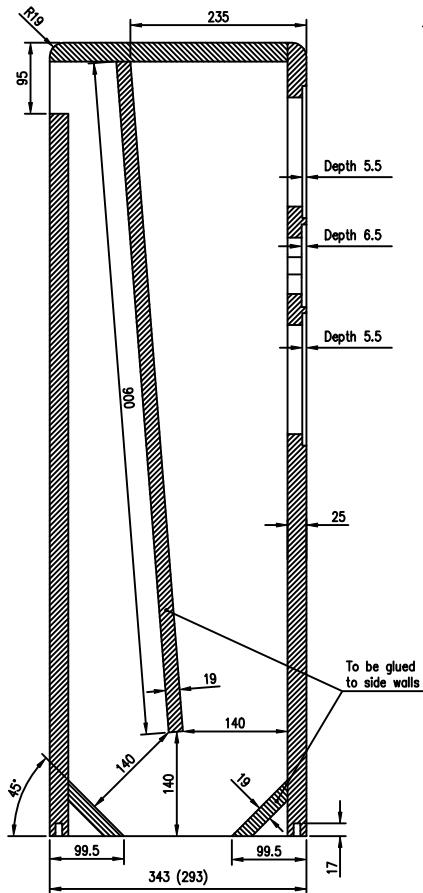

MATERIALE: 19mm MDF - transmission walls
25mm MDF - cabinet and base

BASE

SP									
Arb. nr.		Benevnelse		Nr.		Tegn.nr.		Matr.	
Tegnet		Dato		Sign.					
Kontrollert		02.01.2001		T.J.					
Godkjent									
Målestokk						CABINET THOR		K00218	
1:5						Ersattning for:		Ersattlet av:	