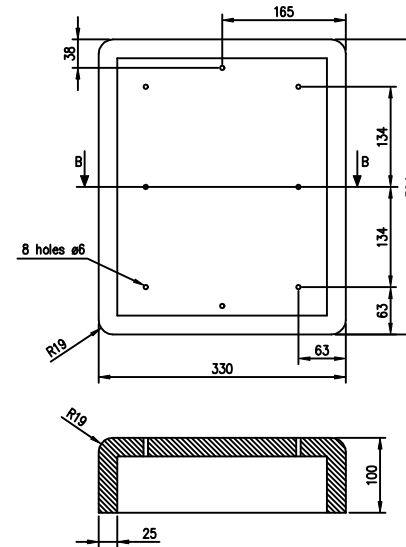

MATERIALE: 19mm MDF - transmission walls
25mm MDF - cabinet and base

BASE

SP									
Arb. nr.		Benevnelse		Nr.		Tegn.nr.		Matr.	
Tegnet		Dato		Sign.					
Kontrollert		02.01.2001		T.J.					
Godkjent									
Målestokk						CABINET THOR		K00218	
1:5						Ersattning for:		Ersattlet av:	