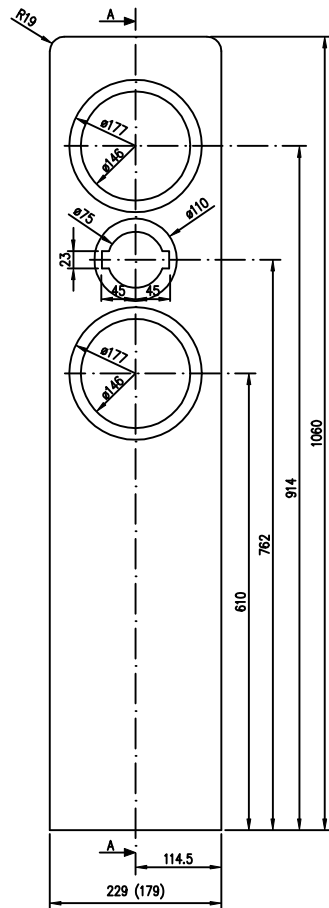

MATERIALE: 19mm MDF - transmission walls
25mm MDF - cabinet and base

BASE

SP									
Arb. nr.		Benevnelse		Nr.		Tegn.nr.		Matr.	
Tegnet		Dato		Sign.					
Kontrollert		02.01.2001		T.J.					
Godkjent									
Målestokk						CABINET THOR		K00218	
1:5						Ersattning for:		Ersattlet av:	